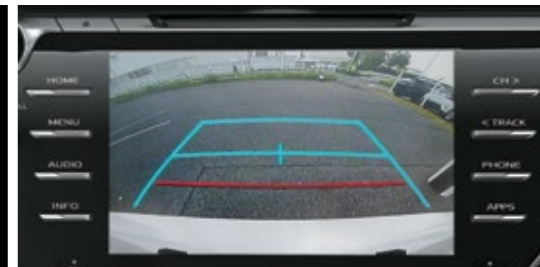

C A M R Y

LED HeadLights with LED DRL  
مصابيح أضواء نهاريّة «ليد»

Panoramic Roof  
سقف بانوراما

Huge Trunk Space  
مساحات تخزين كبيرة

Tail Lights with Fins  
مصابيح خلفية لتقليل مقاومة الهواء

Mutli-Functional Steering Wheel  
عجلة القيادة متعددة الوظائف

7-in Color Multi-Information Display  
شاشة عرض معلومات ملونة 7 بوصة

Rear Camera with 8-in Touch Screen  
كاميرا خلفية مع شاشة باللمس 8 بوصة

Automatic Air Condition  
تكييف أوتوماتيك